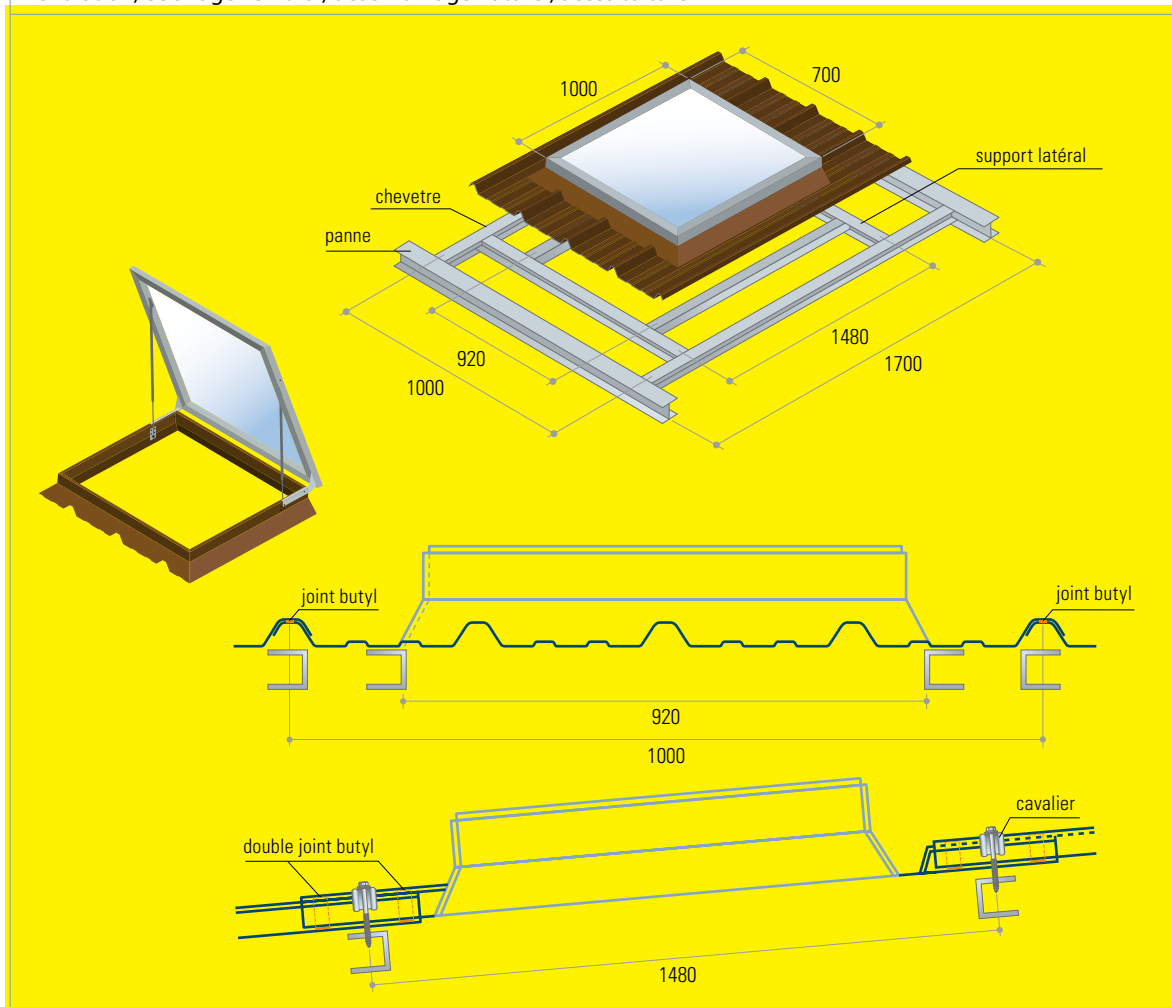

Sortie toiture

ventilation, éclairage zénithal, désenfumage naturel, accès toiture

APPLICATION Ventilation, éclairage zénithal, désenfumage naturel, accès toiture.

EXÉCUTION STANDARD COMMANDES SUR MESURE

Eclairant à double paroi en polycarbonate: 1000mm x 700 mm, épaisseur 10mm

Embase: 1000mm x 1700mm

Profil: 45.333.1000 ou 33.250.1000

Teinte: intérieur: blanc, extérieur: brun RAL 8019

COMMANDES SUR MESURE

Paquet de base

Option: Vérin mécanique ventilation

Manivelle alu ou Kit treuil: avec déclencheur automatique en cas de feu

INSTRUCTIONS DE POSE

- Il est indispensable de mettre des chevêtres entre les pannes, comme support pour l'embase.
- Les fixations de l'embase se feront en sommet d'onde avec des cavaliers.
- Pour garantir une bonne étanchéité, il est obligatoire de poser un joint butyl au recouvrement transversal ainsi qu'un joint identique au recouvrement longitudinal.