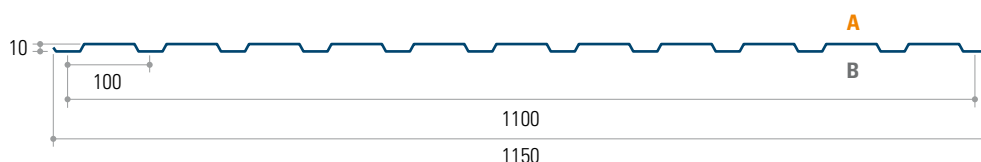

10.100.1100

longueur min.: 1m - longueur max.: 8m

APPLICATION

tôle pour portes simples et coulissantes

EXECUTION STANDARD

| COMMANDE SUR MESURE | | | |
|--|-----------------------|------------------|--|
| polyester silicone 25 μ | 14 coloris standard * | épaisseur 0,60mm | |
| commandes inférieures à 50m ² : FRAIS DE MISE EN PRODUCTION | | | |
| achat minimal par couleur / épaisseur / longueur: 3 tôles | | | |

CARACTERISTIQUES TECHNIQUES

| EPAISSEUR NOMINALE | POIDS |
|--------------------|-------------------|
| mm | kg/m ² |
| 0,60 | 5,22 |

portée maximale recommandée: 1m